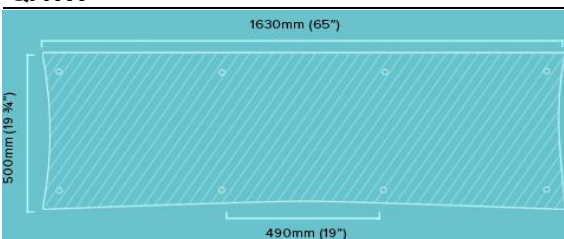

QAVX

Acabamento em Cerejeira, Acér, Preto, Carvalho e Wenge	Com pés e/ou pilares de 19mm	372,00 €
Acabamento em Cerejeira, Acér, Preto, Carvalho e Wenge	Com pés e/ou pilares de 32mm	439,00 €

Acabamentos disponíveis: Preto, Cerejeira, Carvalho, Acér, Wenge e Bamboo.