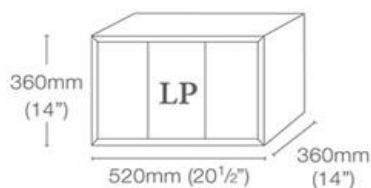

LP Qube

293,00 €

Acabamento em Cerejeira, Acér, Preto, Carvalho e Wenge