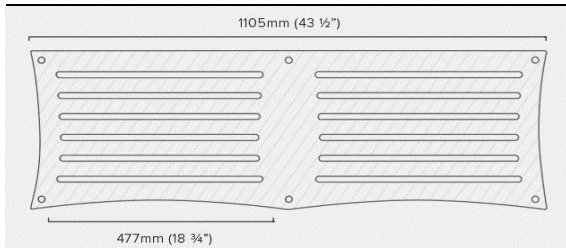

Alturas dos Pés 75mm

Alturas dos pilares: 100, 140, 180, 216, 256, 326mm

SVT

Preço por prateleira com pés / pilares incluídos

Acabamento em Cerejeira, Acér, Preto, Carvalho e Wenge
Prateleira em Bamboo

Com pés e/ou pilares de 32mm **289,00 €**
Com pés e/ou pilares de 32mm **372,00 €**

SVT2

Acabamento em Cerejeira, Acér, Preto, Carvalho e Wenge
Prateleira em Bamboo

Com pés e/ou pilares de 32mm **452,00 €**
Com pés e/ou pilares de 32mm **602,00 €**

Alturas dos Pés 75mm

Alturas dos pilares: 100, 140, 180, 216, 256, 326mm