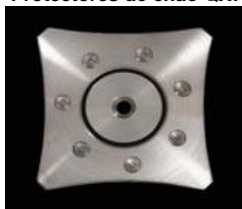

CD Qube

230,00 €

Acabamento em Cerejeira, Acér, Preto, Carvalho e Wenge