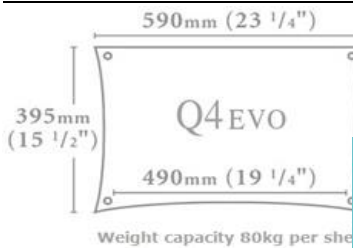

Tabela de Preços - Agosto 2017

PVP recomendado IVA a 23% incluído.

Modelo

Preço Final

Q4EVO

Preço por prateleira com pés / pilares incluídos

Acabamento em Cerejeira, Acér, Preto, Carvalho e Wenge	Com pés e/ou pilares de 19mm	136,00 €
Prateleira em Bamboo	Com pés e/ou pilares de 19mm	193,00 €
Prateleira em vidro claro ou fosco	Com pés e/ou pilares de 19mm	157,00 €
Acabamento em Cerejeira, Acér, Preto, Carvalho e Wenge	Com pés e/ou pilares de 32mm	203,00 €
Prateleira em Bamboo	Com pés e/ou pilares de 32mm	260,00 €
Prateleira em vidro claro ou fosco	Com pés e/ou pilares de 32mm	224,00 €