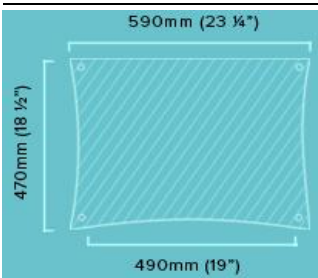

Q4 LARGE

Acabamento em Cerejeira, Acér, Preto, Carvalho e Wenge	Com pés e/ou pilares de 19mm	151,00 €
Prateleira em Bamboo	Com pés e/ou pilares de 19mm	235,00 €
Prateleira em vidro claro ou fosco	Com pés e/ou pilares de 19mm	172,00 €
Acabamento em Cerejeira, Acér, Preto, Carvalho e Wenge	Com pés e/ou pilares de 32mm	218,00 €
Prateleira em Bamboo	Com pés e/ou pilares de 32mm	301,00 €
Prateleira em vidro claro ou fosco	Com pés e/ou pilares de 32mm	239,00 €