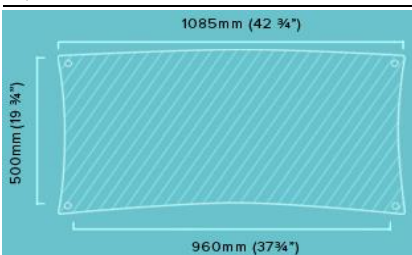

QAVM

Acabamento em Cerejeira, Acér, Preto, Carvalho e Wenge	Com pés e/ou pilares de 19mm	260,00 €
Prateleira em vidro claro ou fosco	Com pés e/ou pilares de 19mm	301,00 €
Acabamento em Cerejeira, Acér, Preto, Carvalho e Wenge	Com pés e/ou pilares de 32mm	326,00 €
Prateleira em vidro claro ou fosco	Com pés e/ou pilares de 32mm	368,00 €