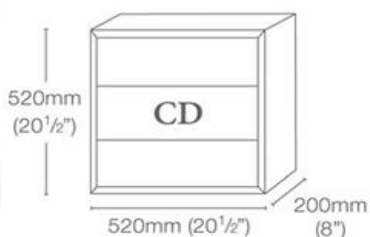

Protectores de chão QC (em aço inox) pack de 4

32,00 €

Protectores de chão QX7 (em aço inox) pack de 4

126,00 €

CD Qube

230,00 €

Acabamento em Cerejeira, Acér, Preto, Carvalho e Wenge

LP Qube

293,00 €

Acabamento em Cerejeira, Acér, Preto, Carvalho e Wenge

Hifi Qube

398,00 €

Acabamento em Cerejeira, Acér, Preto, Carvalho e Wenge