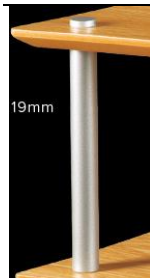

Pés em bronze (pack de 4)

418,00 €

Colunas 19mm em preto ou cinza

Pack de 4

59,00 €

Alturas dos pilares: 100, 140, 180, 216, 256, 326mm

Pés 19mm em preto ou cinza (altura 75mm)

Pack de 4