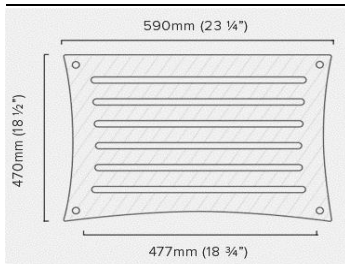

Alturas dos Pés 75mm

Alturas dos pilares: 100, 140, 180, 216, 256, 326mm

SVT

Preço por prateleira com pés / pilares incluídos

Acabamento em Cerejeira, Acér, Preto, Carvalho e Wenge
Prateleira em Bamboo

Com pés e/ou pilares de 32mm **289,00 €**
Com pés e/ou pilares de 32mm **372,00 €**

SVT2

Acabamento em Cerejeira, Acér, Preto, Carvalho e Wenge
Prateleira em Bamboo

Com pés e/ou pilares de 32mm **452,00 €**
Com pés e/ou pilares de 32mm **602,00 €**

Alturas dos Pés 75mm

Alturas dos pilares: 100, 140, 180, 216, 256, 326mm

X Reference

Preço por prateleira com pés / pilares incluídos

Inclui prateleira X Reference, SVT Bamboo, pés SV Bronze e locator

Com pés e/ou pilares de 44mm **1.192,00 €**

Alturas dos Pés 75mm

Alturas dos pilares: 250, 300, 350mm