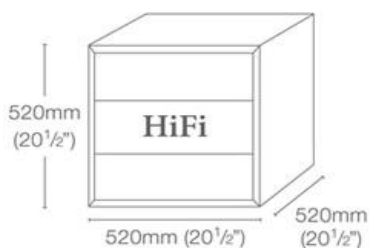

Suportes Coluna

Q6018 Bamboo

Q6014 Bamboo

Altura 60cm

largura base superior 18cm

largura base superior 14cm

comprimento da base superior 20cm

439,00 €